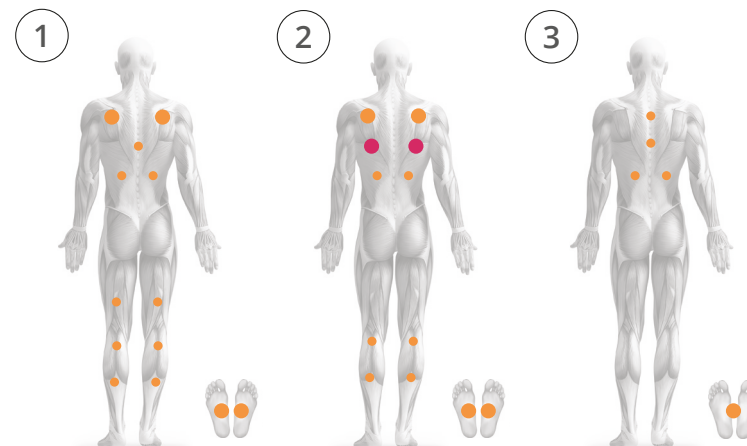

Alpina^{spa}

Découvrez
la fabrication
de votre spa

COLORIS
GRIS
CHÂTAIGNE

Plug & Play

SPA COSTA

Idéal pour les petits espaces !

Dimensions 150 x 200 x 78 cm
Nombre de jets 30
Nombre de places 3 (2 allongées, 1 assise)
Couleur cuve Blanc marbré
Couleur habillage Gris châtaigne
Couleur couverture Noir
Filtration Skimmer avec filtre cartouche
Chromothérapie 11 leds
Poids à vide 220 kg
Volume d'eau 580 L
Pompe 1 x 2 CV bi-vitesse
Réchauffeur 1 x 2 kW (230V/50Hz) Plug & Play

● Hydrojet Directionnel ● Hydrojet Rotatif