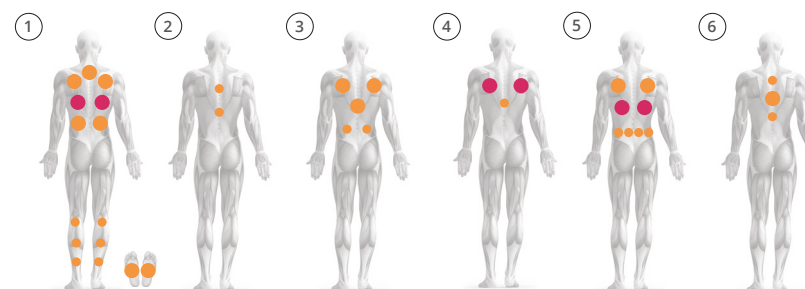

# Alpina<sup>spa</sup>

Découvrez  
la fabrication  
de votre spa

COLORIS  
GRIS  
CHÂTAIGNE

# SPA FLORIA

Moment convivial garanti !

Dimensions .....	200 x 200 x 88 cm
Nombre de jets .....	36
Nombre de places .....	6 (1 allongée, 5 assises)
Couleur cuve .....	Blanc marbré
Couleur habillage .....	Gris châtaigne
Couleur couverture .....	Noir
Filtration .....	Skimmer avec filtre cartouche
Chromothérapie .....	15 leds
Poids à vide .....	265 kg
Volume d'eau .....	1050 L
Pompe .....	1 x 2 CV bi-vitesse
Réchauffeur .....	1 x 2 kW (230V/50Hz) Plug & Play