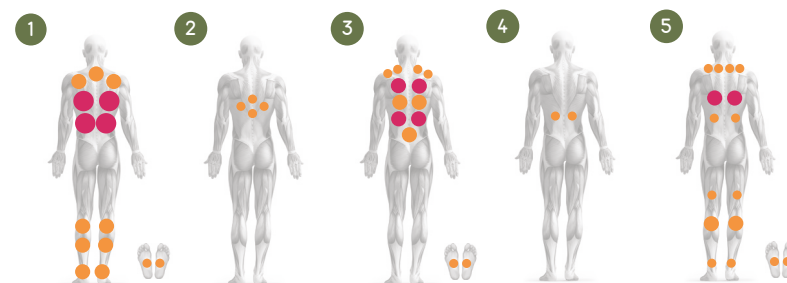

ML650

Relaxez-vous avec le modèle haut de gamme, le ML650. Ce spa grand et spacieux vous offrira un hydro-massage de qualité avec ses 50 jets puissants entièrement réglables, dont ses 4 jets double rotatif qui vous procurera un massage intense de vos muscles. Il répondra aux inconvénients liés à la taille entre chaque individu avec sa place allongée double longueur de jambes.

Découvrez la fabrication de votre spa

Dimensions	230 x 230 x 88 cm
Nombre de jets	50
Nombre de places	5 (2 allongées, 3 assises)
Couleur cuve	Aristech Acrylics™ - Blanc marbré
Couleur habillage	Composite gris châtaigne
Couleur couverture	Noir
Filtration	2 filtres
Chromothérapie	19 leds
Poids à vide	350 kg
Volume d'eau	1370 L
Panneau de contrôle	Écran LCD
Réglages	Cycles de chauffe et de filtration
Manette	3 arrivées d'air / 1 diverter / 1 jet épaules
Isolation cuve	Cuve : polyuréthane haute densité
Isolation habillage	Film thermo-réfecteur M1
Châssis	Bois traité autoclave classe 4
Désinfection	Ozonateur
Pompe	2 CV bi-vitesse (1.5kW/230V/50Hz) + 2 CV (1.5kW/230V/50Hz)
Réchauffeur	3 kW (230V/50Hz)
Tension d'alimentation	Convient à une installation en mono 230V

● Hydrojet Directionnel ● Hydrojet Rotatif