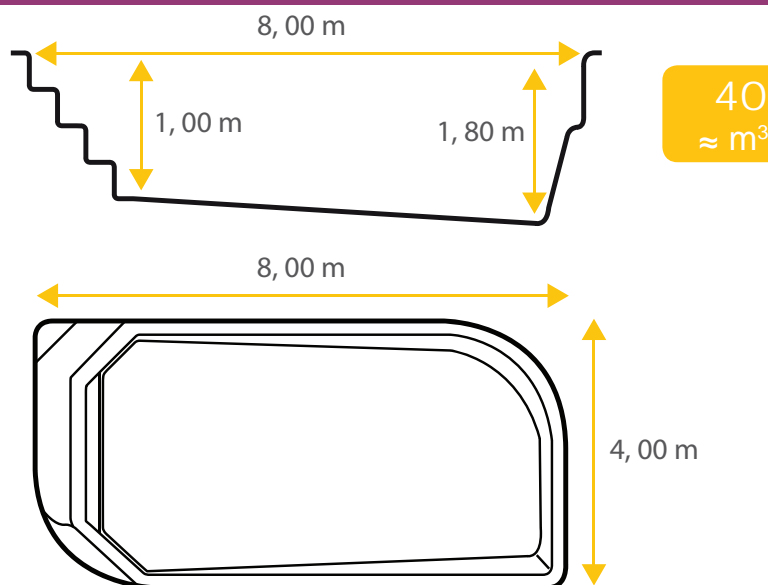

Fiche technique Belcanto 81

De base rectangulaire et à fond incliné, la piscine coque en polyester Belcanto 81 allie douceur et esthétique pour sublimer votre jardin et vous garantir des moments conviviaux et sécurisés en famille ou entre amis.

Les dimensions de nos bassins correspondent aux côtes intérieures du rectangle dans lequel s'inscrit la piscine.

Toutes les coques issues de notre fabrication bénéficient d'une Garantie Décennale par capitalisation Axa Assurances