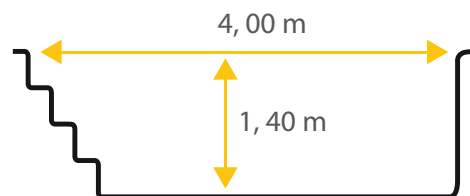

Fiche technique Concerto 40

PISCINE SANS DÉCLARATION**

De base rectangulaire et à fond plat, la piscine coque en polyester Concerto 40 allie douceur et esthétique pour sublimer votre jardin et vous garantir des moments conviviaux et sécurisés en famille ou entre amis.

13
≈ m³

Les dimensions de nos bassins correspondent aux côtes intérieures du rectangle dans lequel s'inscrit la piscine.

Toutes les coques issues de notre fabrication bénéficient d'une Garantie Décennale par capitalisation Axa Assurances