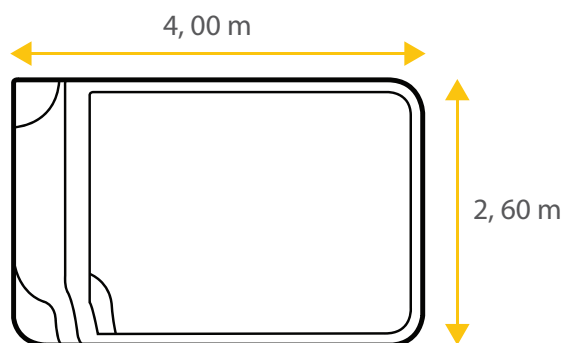

Fiche technique Concerto 40

PISCINE SANS DÉCLARATION**

De base rectangulaire et à fond plat, la piscine coque en polyester Concerto 40 allie douceur et esthétique pour sublimer votre jardin et vous garantir des moments conviviaux et sécurisés en famille ou entre amis.

13
≈ m³

Les dimensions de nos bassins correspondent aux côtes intérieures du rectangle dans lequel s'inscrit la piscine.

Toutes les coques issues de notre fabrication bénéficient d'une Garantie Décennale par capitalisation Axa Assurances