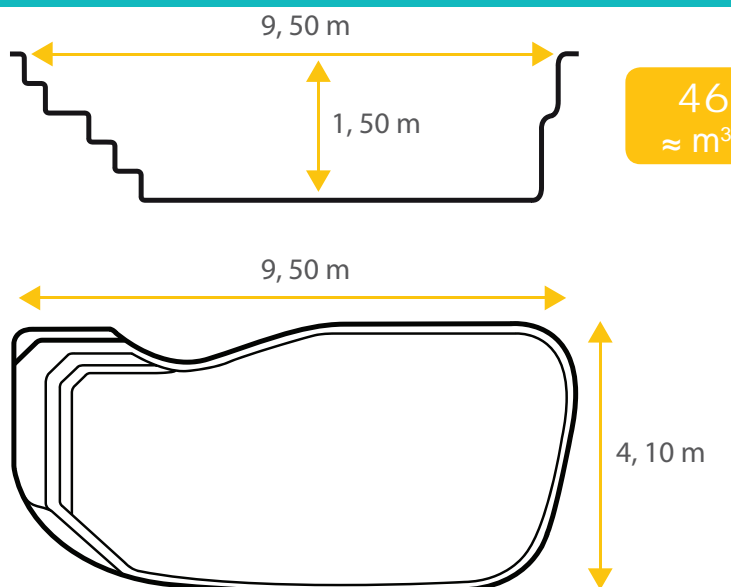

Fiche technique Mélodie 95

De forme arrondie et à fond plat, la piscine coque en polyester Mélodie 95 est la version « grand format » de l'Ovation. Comme sa petite sœur, elle allie harmonie et originalité pour embellir l'environnement de votre extérieur.

Les dimensions de nos bassins correspondent aux côtes intérieures du rectangle dans lequel s'inscrit la piscine.

Toutes les coques issues de notre fabrication bénéficient d'une Garantie Décennale par capitalisation Axa Assurances