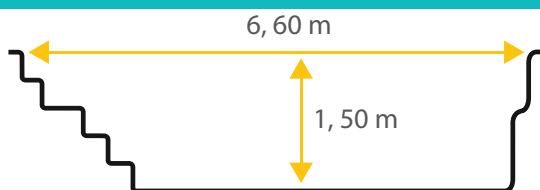

Fiche technique

Ovation 66

De forme arrondie et à fond plat, la piscine coque en polyester Ovation 66 allie harmonie et originalité pour embellir l'environnement de votre extérieur.

De par sa forme, la piscine coque polyester Ovation vous garantira sécurité et sobriété tout en profitant de l'été.

Découvrez dès à présent les autres modèles de la gamme Excel Piscines et trouvez la piscine de vos rêves.

26
≈ m³

Les dimensions de nos bassins correspondent aux côtes intérieures du rectangle dans lequel s'inscrit la piscine.