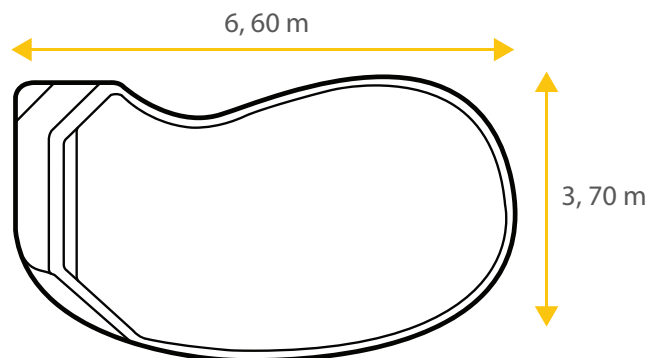

Fiche technique

Ovation 66

De forme arrondie et à fond plat, la piscine coque en polyester Ovation 66 allie harmonie et originalité pour embellir l'environnement de votre extérieur.

De par sa forme, la piscine coque polyester Ovation vous garantira sécurité et sobriété tout en profitant de l'été.

Découvrez dès à présent les autres modèles de la gamme Excel Piscines et trouvez la piscine de vos rêves.

26
≈ m³

Les dimensions de nos bassins correspondent aux côtes intérieures du rectangle dans lequel s'inscrit la piscine.