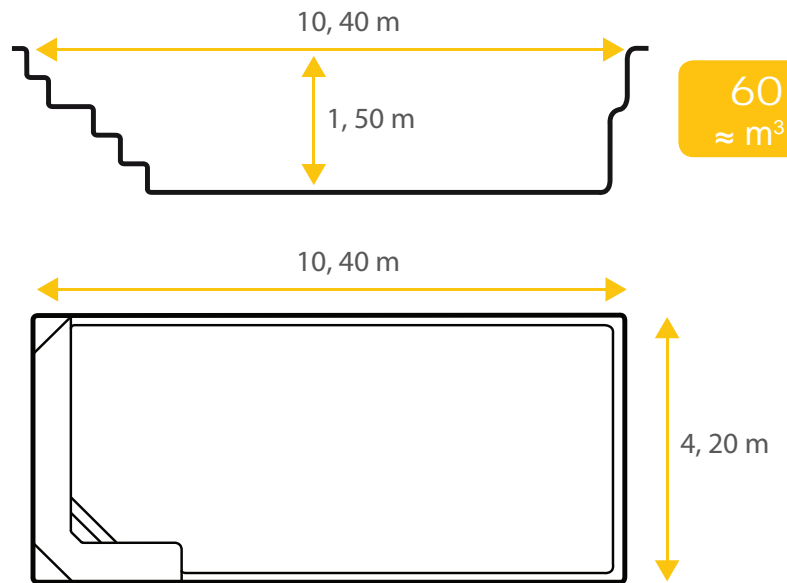

Fiche technique

Partition 104

De forme carrée et à fond plat, la piscine coque en polyester Partition 104 allie, grâce à l'asymétrie de sa banquette intérieure, modernisme et élégance.

De par sa forme, la piscine coque polyester Partition saura vous assurer sécurité et convivialité notamment lors des jeux aquatiques en famille ou entre amis.

Découvrez dès à présent les autres modèles de la gamme Excel Piscines et trouvez la piscine de vos rêves.

Les dimensions de nos bassins correspondent aux côtes intérieures du rectangle dans lequel s'inscrit la piscine.