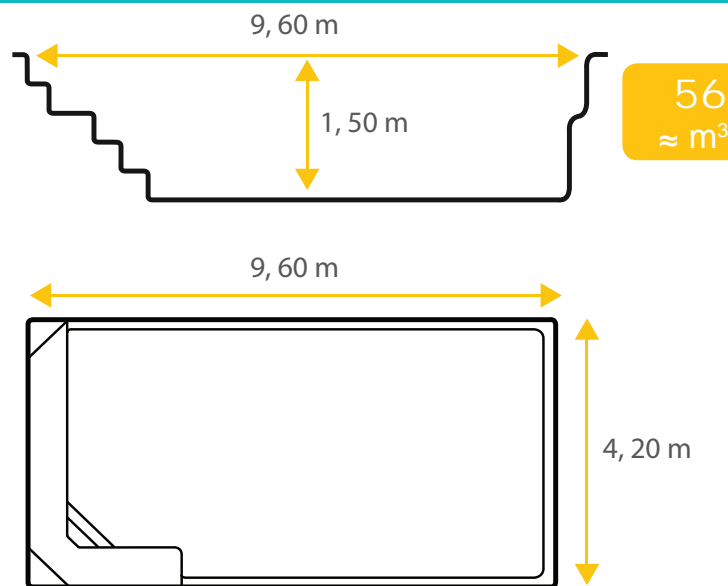

Fiche technique

Partition 98

De forme carrée et à fond plat, la piscine coque en polyester Partition 98 allie, grâce à l'asymétrie de sa banquette intérieure, modernisme et élégance.

De par sa forme, la piscine coque polyester Partition saura vous assurer sécurité et convivialité notamment lors des jeux aquatiques en famille ou entre amis.

Découvrez dès à présent les autres modèles de la gamme Excel Piscines et trouvez la piscine de vos rêves.

Les dimensions de nos bassins correspondent aux côtes intérieures du rectangle dans lequel s'inscrit la piscine.