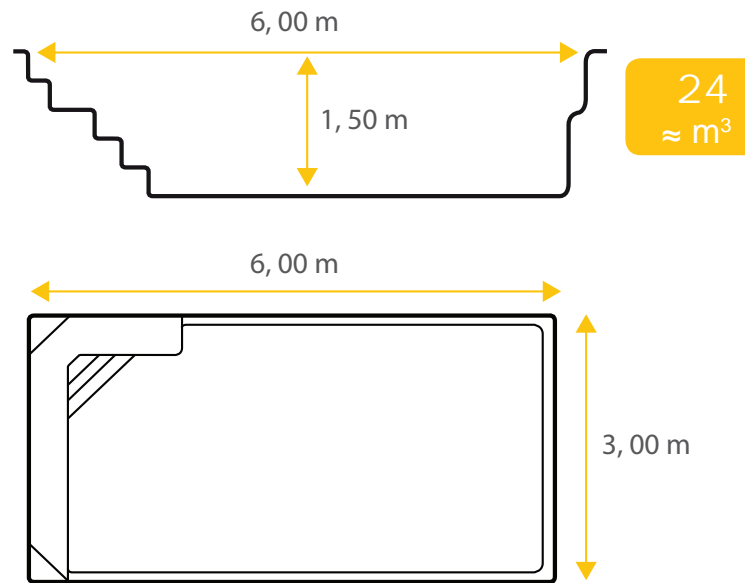

Fiche technique

Riverso 63

De forme rectangulaire et à fond plat, la piscine coque en polyester Riverso 63 allie, grâce à l'asymétrie de sa banquette intérieure, modernisme et élégance.

De par sa forme, la piscine coque polyester Riverso saura vous assurer la sécurité et convivialité notamment lors des jeux aquatiques en famille ou entre amis.

Découvrez dès à présent les autres modèles de la gamme Excel Piscines et trouvez la piscine de vos rêves.

Les dimensions de nos bassins correspondent aux côtes intérieures du rectangle dans lequel s'inscrit la piscine.