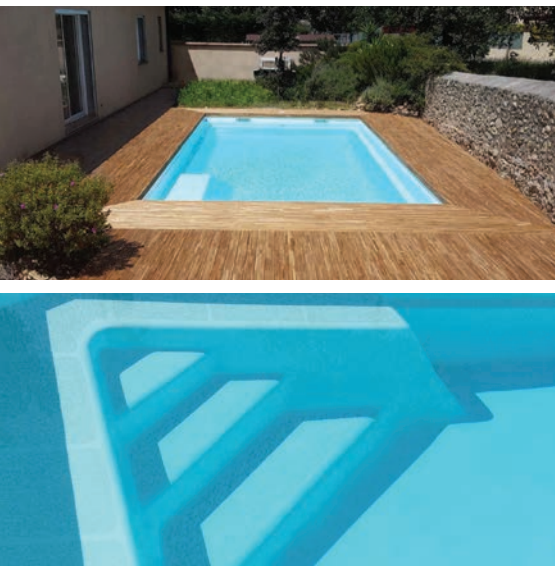

▶ Matériels inclus :

- 2 Buses de refoulement
- 1 Bonde de fond
- 1 Prise balai
- 1 Bonde de sécurité
- 1 Skimmer
- 1 Projecteur LEDs

- 1 Filtre à sable 9 m³/h
- 1 Vanne 6 voies
- 1 Pompe 3/4 CV
- 1 Coffret de programmation
- 1 Poolterre
- 1 Balai aspirateur manuel

- 1 Tuyau flottant 6 m
- 1 Manche télescopique
- 1 Épuisette
- 1 Brosse de paroi
- 1 Trousse d'analyse
- 1 Thermomètre

▶ Équipements optionnels :

- Margelles
- Robot automatique
- Nage à contre-courant
- Pompe à chaleur

- Bâche hiver et/ou été
- Volet hors-sol
- Volet immergé
- Balnéothérapie...

VOLET HORS-SOL :

SANS ADAPTATION À LA FABRICATION :

Modèle pouvant être équipé d'un volet hors-sol