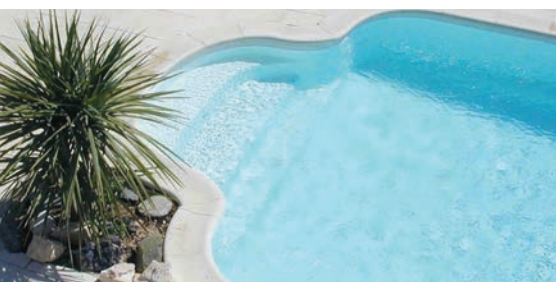

▶ Matériels inclus :

- 3 Buses de refoulement
- 1 Bonde de fond
- 1 Prise balai
- 1 Bonde de sécurité
- 2 Skimmers
- 1 Projecteur LEDs

- 1 Filtre à sable 14 m³/h
- 1 Vanne 6 voies
- 1 Pompe 1 CV
- 1 Coffret de programmation
- 1 Poolterre
- 1 Balai aspirateur manuel

- 1 Tuyau flottant 8 m
- 1 Manche télescopique
- 1 Épuisette
- 1 Brosse de paroi
- 1 Trousse d'analyse
- 1 Thermomètre

▶ Équipements optionnels :

- Margelles
- Robot automatique
- Nage à contre-courant
- Pompe à chaleur

- Bâche hiver et/ou été
- Volet hors-sol
- Volet immergé
- Balnéothérapie...

VOLET HORS-SOL :

(H) AVEC ADAPTATION À LA FABRICATION :

Modèle pouvant être équipé d'un volet hors-sol